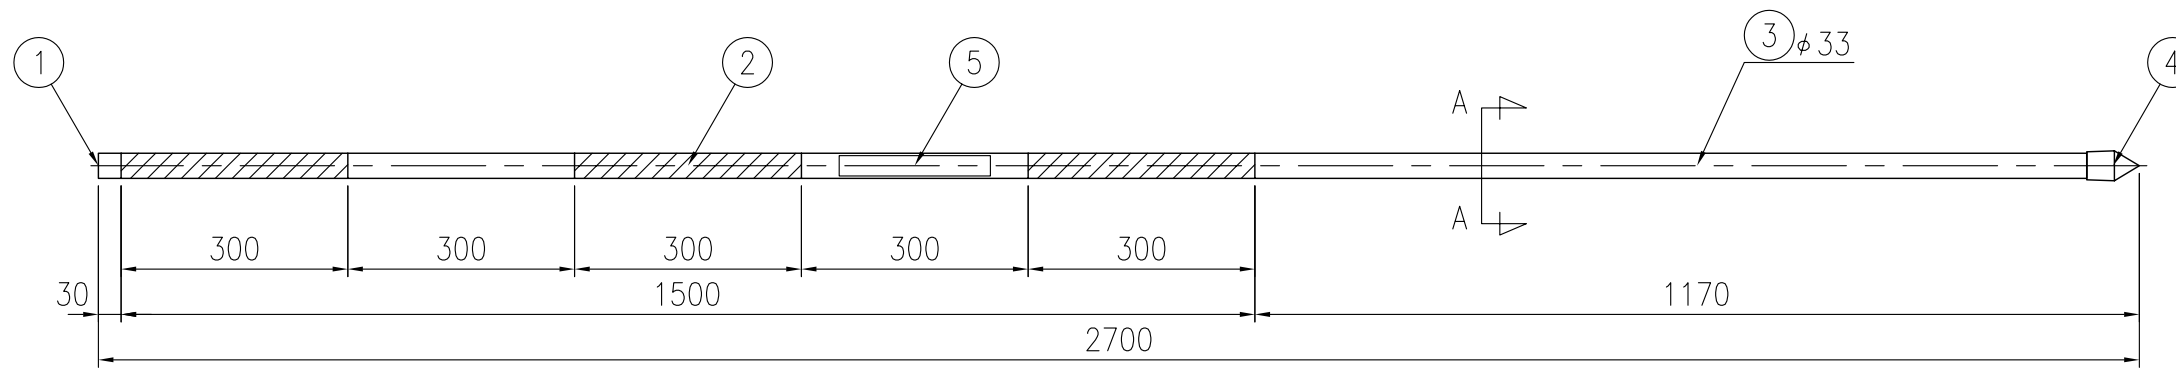

品番	品名	数量	材質	備考
1	キャップ	1	ポリエチレン樹脂	黒色
2	反射シート	3	封入レンズ型反射シート	赤色
3	支柱	1	SPCC,ポリエチレン樹脂被覆	オレンジ色
4	矢尻	1	ポリエチレン樹脂	黒色
5	ネーム	1	—————	—————

図面番号

KNWH08001

S=1/10

A-A 断面図 S=1/2

ジスロン オレンジスノーポール L-2700-300

品番	品名	数量	材質	備考
1	キャップ	1	ポリエチレン樹脂	黒色
2	反射シート	3	封入レンズ型反射シート	赤色
3	支柱	1	SPCC,ポリエチレン樹脂被覆	オレンジ色
4	矢尻	1	ポリエチレン樹脂	黒色
5	ネーム	1	—————	—————

図面番号

KNWH08002

S=1/10

A-A 断面図 S=1/2

ジスロン オレンジスノーポール L-3000-300

品番	品名	数量	材質	備考
1	キャップ	1	ポリエチレン樹脂	黒色
2	反射シート	3	封入レンズ型反射シート	赤色
3	支柱	1	SPCC,ポリエチレン樹脂被覆	オレンジ色
4	矢尻	1	ポリエチレン樹脂	黒色
5	ネーム	1	—————	—————

図面番号

KNWH08003