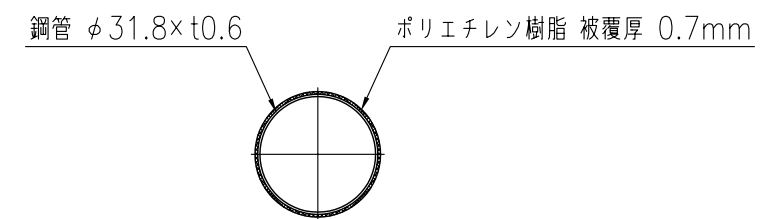

S=1/10

A-A 断面図 S=1/2

ジスロン オレンジスノーポール L-3600-300

品番	品名	数量	材質	備考
1	キャップ	1	ポリエチレン樹脂	黒色
2	反射シート	4	封入レンズ型反射シート	赤色
3	支柱	1	SPCC,ポリエチレン樹脂被覆	オレンジ色
4	矢尻	1	ポリエチレン樹脂	黒色
5	ネーム	1	—————	—————

図面番号

KNWH08004

S=1/10

A-A 断面図 S=1/2