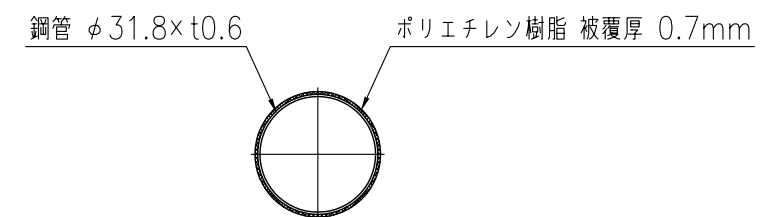

図面番号

KNWH08002

S=1/10

A-A 断面図 S=1/2

ジスロン オレンジスノーポール L-3000-300

品番	品名	数量	材質	備考
1	キャップ	1	ポリエチレン樹脂	黒色
2	反射シート	3	封入レンズ型反射シート	赤色
3	支柱	1	SPCC,ポリエチレン樹脂被覆	オレンジ色
4	矢尻	1	ポリエチレン樹脂	黒色
5	ネーム	1	—————	—————

図面番号

KNWH08003

S=1/10

A-A 断面図 S=1/2

ジスロン オレンジスノーポール L-3600-300

品番	品名	数量	材質	備考
1	キャップ	1	ポリエチレン樹脂	黒色
2	反射シート	4	封入レンズ型反射シート	赤色
3	支柱	1	SPCC,ポリエチレン樹脂被覆	オレンジ色
4	矢尻	1	ポリエチレン樹脂	黒色
5	ネーム	1	—————	—————

図面番号

KNWH08004

S=1/10

A-A 断面図 S=1/2