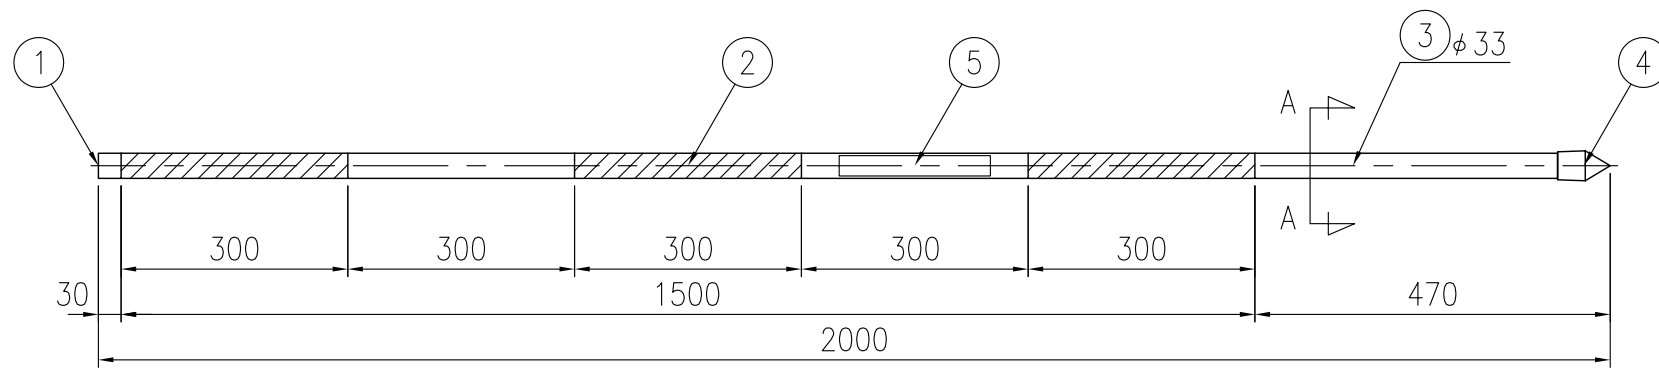

ジスロン オレンジスノーポール L-2000-300

品番	品名	数量	材質	備考
1	キャップ	1	ポリエチレン樹脂	黒色
2	反射シート	3	封入レンズ型反射シート	赤色
3	支柱	1	SPCC,ポリエチレン樹脂被覆	オレンジ色
4	矢尻	1	ポリエチレン樹脂	黒色
5	ネーム	1	—————	—————

図面番号

KNWH08001

S=1/10