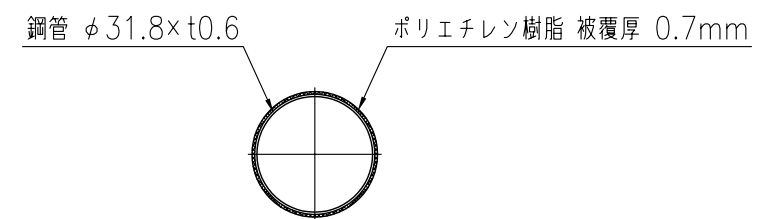

A-A 断面図 S=1/2