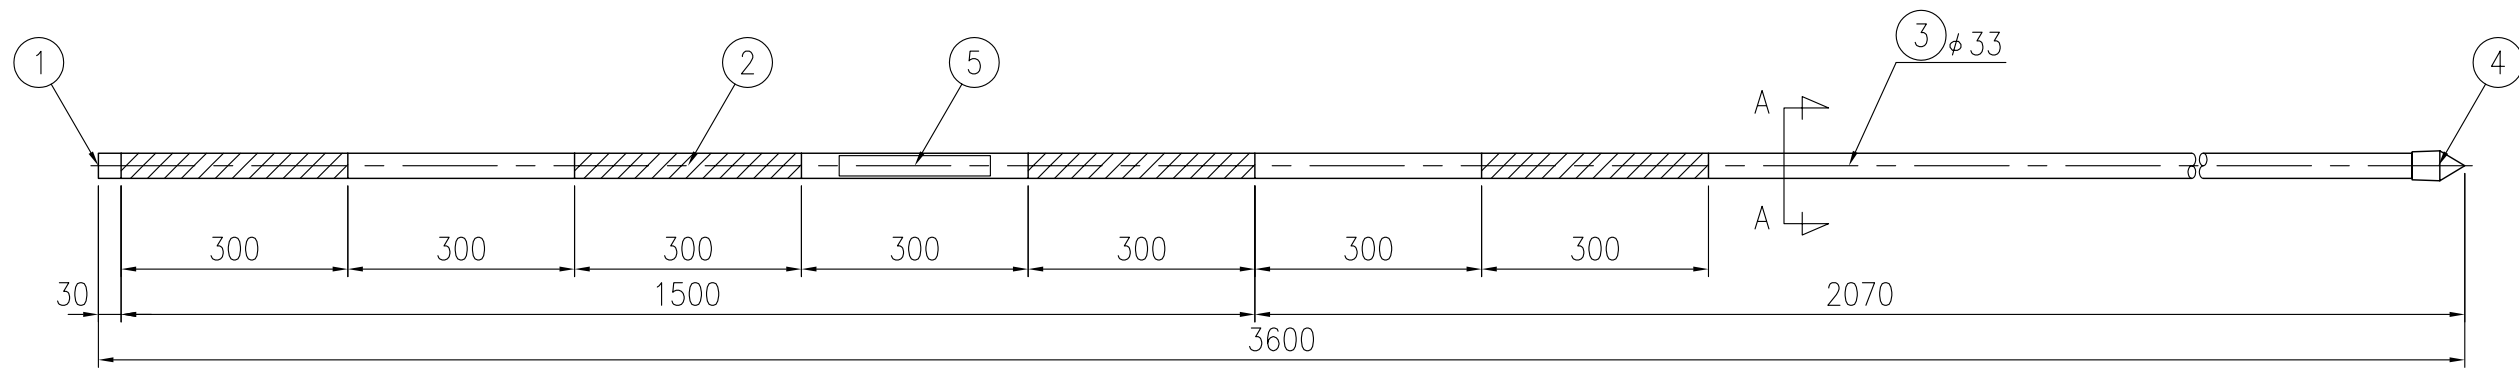

S=1/10

A-A 断面図 S=1/2

ジスロン オレンジスノーポール L-3600-300

品番	品名	数量	材質	備考
1	キャップ	1	ポリエチレン樹脂	黒色
2	反射シート	4	封入レンズ型反射シート	赤色
3	支柱	1	SPCC,ポリエチレン樹脂被覆	オレンジ色
4	矢尻	1	ポリエチレン樹脂	黒色
5	ネーム	1	—————	—————

図面番号

KNWH08004

S=1/10

A-A 断面図 S=1/2