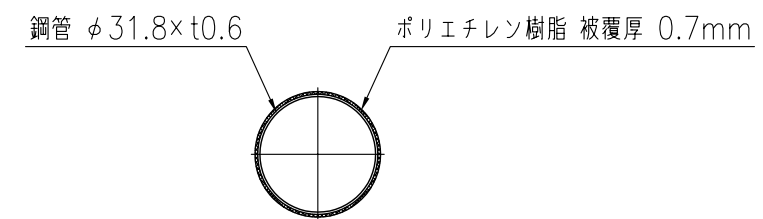

A-A 断面図 S=1/2