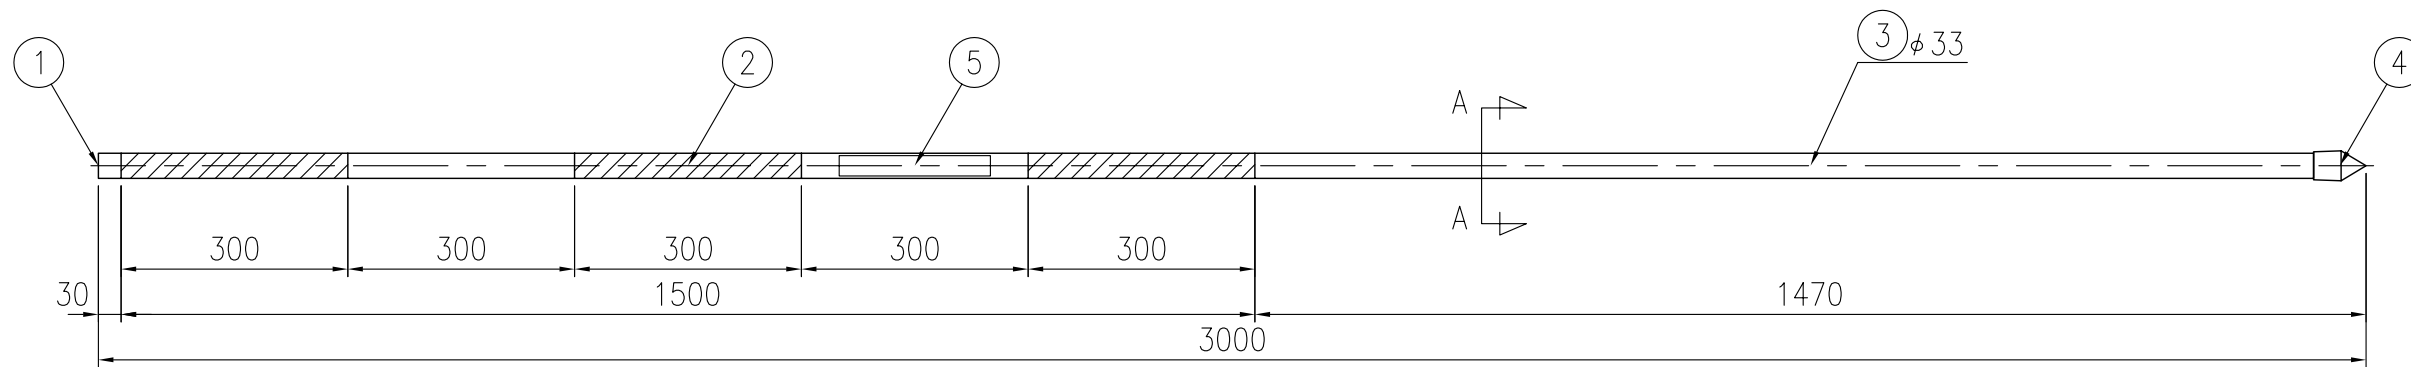

図面番号

KNWH08002

S=1/10

A-A 断面図 S=1/2

ジスロン オレンジスノーポール L-3000-300

品番	品名	数量	材質	備考
1	キャップ	1	ポリエチレン樹脂	黒色
2	反射シート	3	封入レンズ型反射シート	赤色
3	支柱	1	SPCC,ポリエチレン樹脂被覆	オレンジ色
4	矢尻	1	ポリエチレン樹脂	黒色
5	ネーム	1	—————	—————

図面番号

KNWH08003

S=1/10

A-A 断面図 S=1/2

ジスロン オレンジスノーポール L-3600-300

品番	品名	数量	材質	備考
1	キャップ	1	ポリエチレン樹脂	黒色
2	反射シート	4	封入レンズ型反射シート	赤色
3	支柱	1	SPCC,ポリエチレン樹脂被覆	オレンジ色
4	矢尻	1	ポリエチレン樹脂	黒色
5	ネーム	1	—————	—————

図面番号

KNWH08004

S=1/10

A-A 断面図 S=1/2